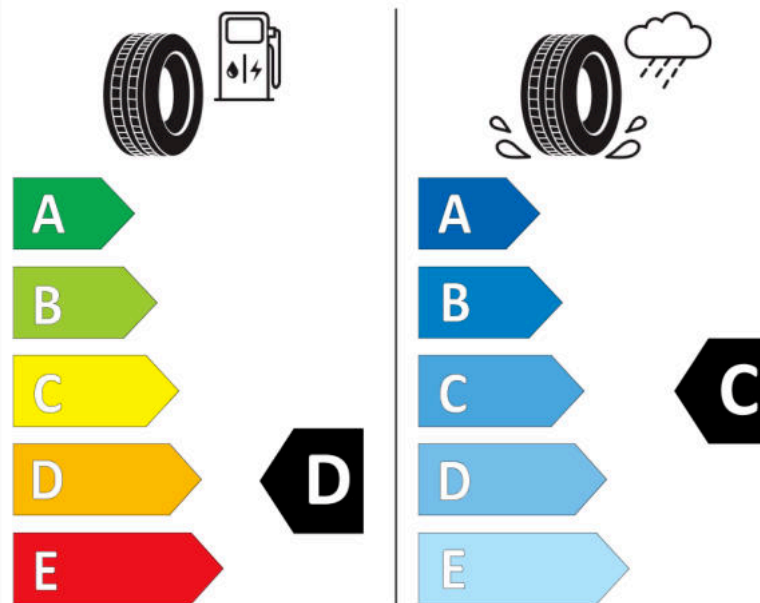

Δελτίο Πληροφοριών Προϊόντος

ΚΑΝΟΝΙΣΜΟΣ (ΕΕ) 2020/740

Μάρκα	MICHELIN
Εμπορική ονομασία	PILOT SUPER SPORT
Αναγνωριστικό μοντέλου	696372
Διάσταση	335/25ZR20
Δείκτης ικανότητας φόρτωσης	99
Σύμβολο κατηγορίας ταχύτητας	(Y)
Κατηγορία ως προς την εξοικονόμηση καυσίμου	D
Κατηγορία ως προς την πρόσφυση του ελαστικού σε υγρό οδόστρωμα	C
Κατηγορία εξωτερικού θορύβου κύλισης	B
Τιμή εξωτερικού θορύβου κύλισης	74 dB
Ελαστικό για χρήση σε συνθήκες έντονης χιονόπτωσης	Όχι
Ελαστικό πρόσφυσης στον πάγο	Όχι
Ημερομηνία έναρξης παραγωγής	48/10
Ημερομηνία λήξης παραγωγής	
Κατηγορία Φορτίου	SL
Επιπλέον πληροφορίες	P335/25ZR20 (99Y) TL PILOT SUPER SPORT ZP MI

ENERG

MICHELIN

696372

335/25ZR20 (99Y)

C1